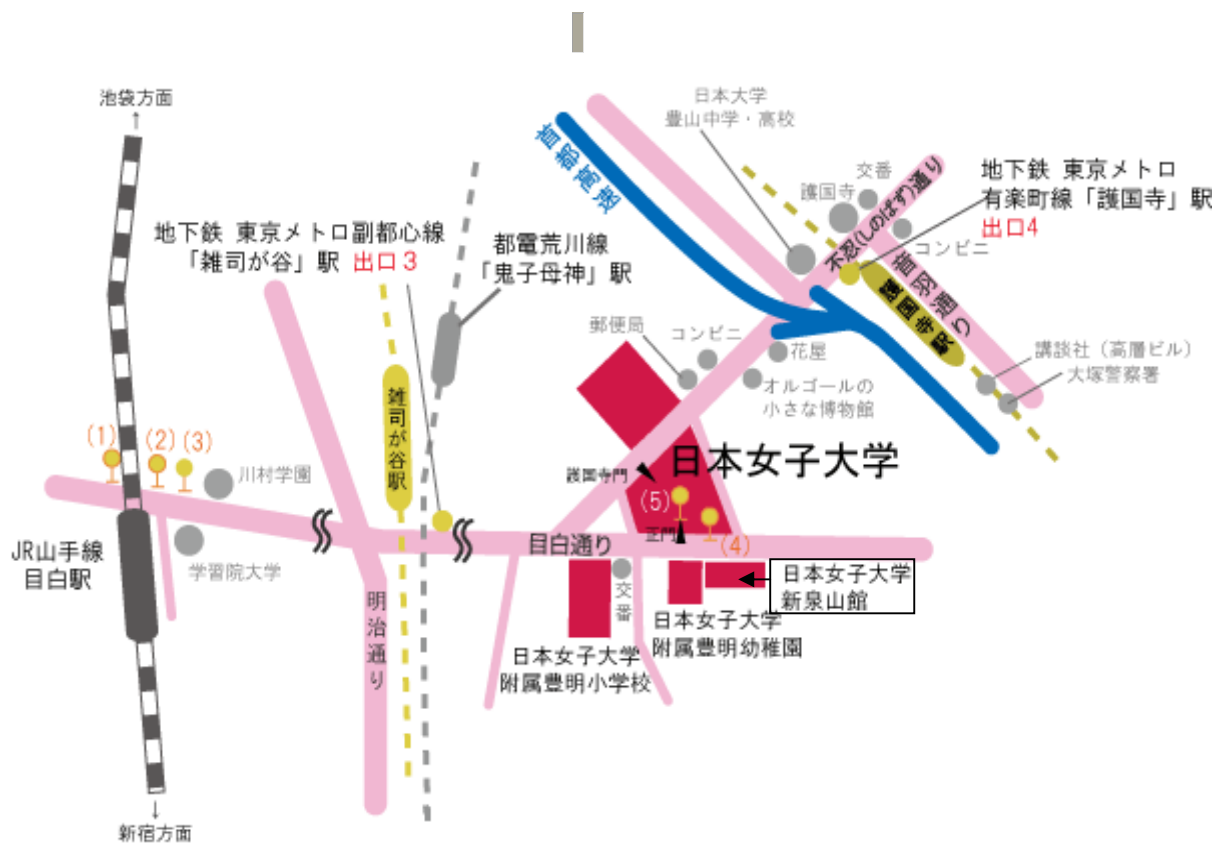

スクーリング会場 アクセス方法

JR目白駅 徒歩 15分

バス 約5分 (バス停の場所は上図参照)

日本女子大学行き 都営バス【学05】

「目白駅前」乗車:バス停(2)

「日本女子大前」下車:バス停(5)

新宿駅西口(白61)・椿山荘行き 都営バス【白61】

「目白駅前」乗車:バス停(1)(3)

「日本女子大前」下車:バス停(4)

東京メトロ副都心線

雑司が谷駅(3番出口) 徒歩 約8分

東京メトロ有楽町線

護国寺駅(4番出口) 徒歩 約10分